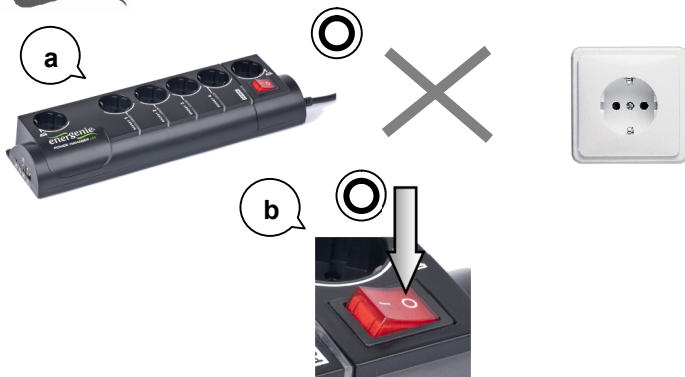

**PROGRAMMABLE POWER OUTLET STRIP  
WITH GSM INTERFACE**

**PROGRAMMIER- UND STEUERBARE  
STECKDOSENLEISTE MIT GSM -ANSCHLUSS  
PROGRAMMEERBARE POWER OUTLET STRIP  
MET GSM INTERFACE**

**BOÎTIER COMMANDÉ À DISTANCE ET  
PROGRAMMABLE AVEC PRISE GSM  
ПРОГРАММИРУЕМЫЙ УДЛИНИТЕЛЬ С GSM-  
ИНТЕРФЕЙСОМ**

**ПРОГРАМОВАНІЙ МЕРЕЖЕВИЙ ФІЛЬТР 3  
GSM ІНТЕРФЕЙСОМ.**

①

②

3

4

5

6

3 секунды