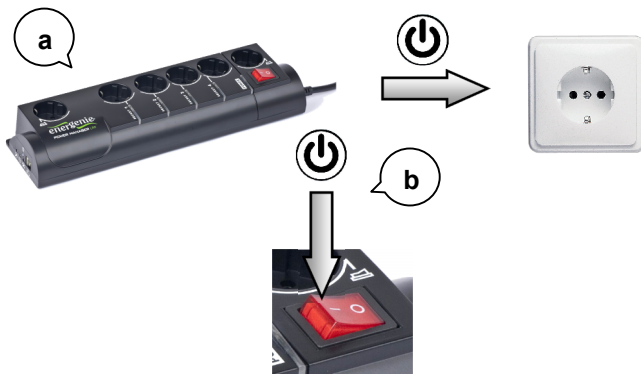

**PROGRAMMABLE POWER OUTLET STRIP  
WITH GSM INTERFACE**

**PROGRAMMIER- UND STEUERBARE  
STECKDOSENLEISTE MIT GSM -ANSCHLUSS  
PROGRAMMEERBARE POWER OUTLET STRIP  
MET GSM INTERFACE**

**BOÎTIER COMMANDÉ À DISTANCE ET  
PROGRAMMABLE AVEC PRISE GSM  
ПРОГРАММИРУЕМЫЙ УДЛИНИТЕЛЬ С GSM-  
ИНТЕРФЕЙСОМ**

**ПРОГРАМОВАНІЙ МЕРЕЖЕВИЙ ФІЛЬТР 3  
GSM ІНТЕРФЕЙСОМ.**

①

②

3

4

5

6

3 секунды